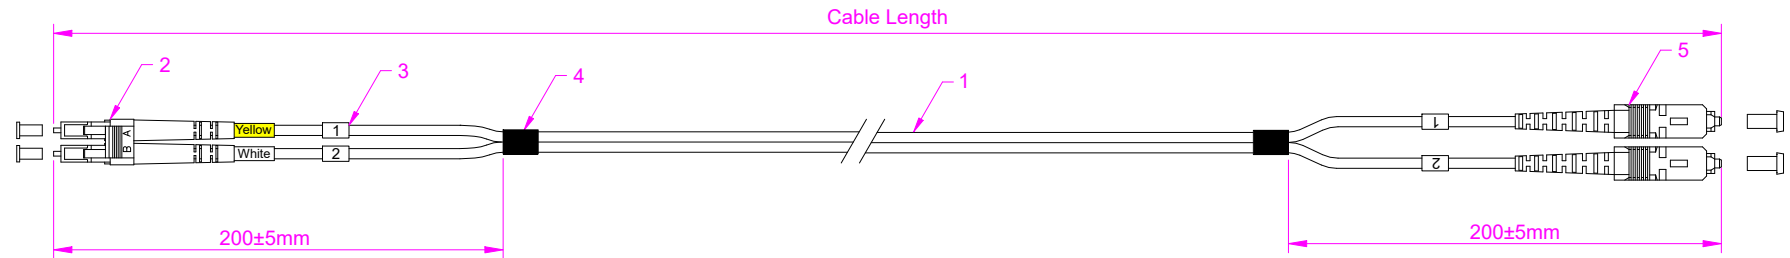

版次 REV	变更内容 MODIFICATION	变更日期 UPDATE DATE	签名 SIGNATURE

NOTES:
 1.Insertion loss ≤0.3dB
 2.Return loss ≥35dB

Cable Length	Tolerance
Cable Length<1M	5cm
1M≤Cable Length<15M	10cm
15M≤Cable Length<30M	15cm
Cable Length≥30M	Cable Length*1%

5	1	SC/UPC MM 2.0mm Duplex Connector(Beige Housing Black&Red Boot)	SC/UPC 多模 2.0mm 双工 连接头 (贝吉色外壳 红&黑色尾套)
4	2	Black Shrinkage Tube	黑色热缩管
3	4	Cable Marker	C型1,2字码
2	1	LC/UPC MM 2.0mm Duplex Connector(Beige Housing White Boot)	LC/UPC 多模 2.0mm 双工 连接头 (贝吉色外壳 白色尾套)
1	A/R	OD: 2.0mm, Multimode 50/125 OM3-300,Duplex,Fiber Optic Cable,Color:Aqua,PVC	Ø:2.0mm,多模 OM3-300,双工,青绿色光缆, PVC

ITEM	QTY	P/N	SPECIFICATIONS	规格
------	-----	-----	----------------	----

adtek	制图 DRAW	YUFENG XIE	日期 DATE	28-07-2022	TITLE: Fiber Optic Patch Cord LC/UPC-SC/UPC Duplex 2.0mm Multimode				
	审核 CHECK		批准 APPROVED		客户图号 CUSTOMER NO		图号 DWG NO		版次 REV